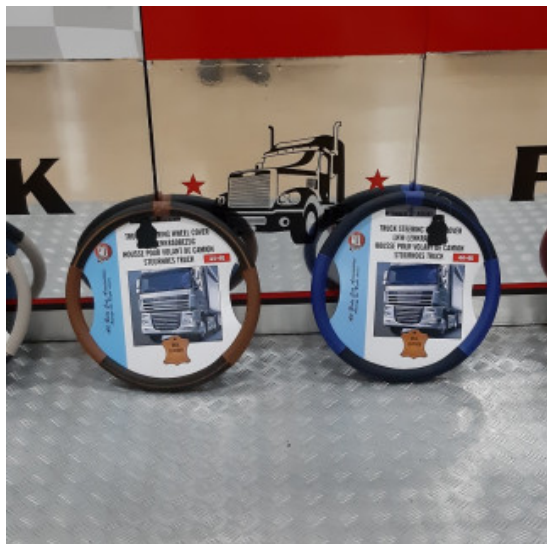

Coprivolante in vera pelle misura 44-46

[Vai al prodotto](#)

Prezzo: 29,00€ IVA inclusa

Descrizione Prodotto

- coprivolante in vera pelle,
- misura diametro 44-46 cm
- vari colori: beige-marrone
- impugnatura sicura e morbida.
- (misurare il diametro del volante da esterno a esterno)