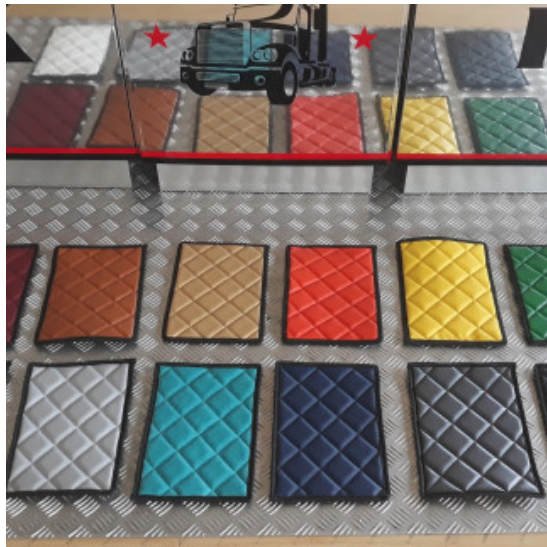

Descrizione Prodotto

Coppia tappeti in gomma su misura per vari modelli di camion: DAF-SCANIA-IVECO-MERCEDES-VOLVO-RENAULT-MAN

- Ottima qualità per una lunga durata.
- Materiale conforme alle normative Reach reg.1907/2006.
- Bordatura a rilievo maggiorato.
- Possono essere utilizzati anche in condizioni estreme con forte presenza di acqua, fango, sporcizia e neve.
- Eco gomma di alta qualità e lunga durata.
- Retro antiscivolo.
- Facili da pulire, lavabili con idropulitrice

Set tappeti + copricofano rombi CLASSIC camion

tappeti e coprimotore per camion trapuntati a rombi

[Vai al prodotto](#)

Prezzo: 242,78€ IVA inclusa

Descrizione Prodotto

Set tappeti + copricofano su misura trapuntati a rombi CLASSIC. Vari modelli di camion. Varie colorazioni: ROSSO - BLU - PANNA - GRIGIO FUMO - NERO. SPECIFICARE IL MODELLO DI CAMION E L'ANNO. Cod. articolo:

Set tappeti + copricofano PRESTIGE trapuntati con rinforzo

tappeti e coprimotore con materiale rinforzato per camion
[Vai al prodotto](#)

Prezzo: 242,78€ IVA inclusa

Descrizione Prodotto

Set tappeti + coprimotore trapuntati rombi con doppio strato di rinforzo. Su misura per vari modelli di camion. Varie colorazioni possibili: SILVER - BIANCO GHIACCIO - ORO - ARANCIO - MARRONE - VERDE - TURCHESE - BORDEAUX - BLU NOTTE. SPECIFICARE IL MODELLO DI CAMION E L'ANNO. Cod. articolo:

Tappetone in similpelle EXCLUSIVE argento Mercedes MP4/ MP5

tappetone pianale unico similpelle per mercedes mp4
[Vai al prodotto](#)

Prezzo: 279,38€ IVA inclusa

Descrizione Prodotto

Tappetone in similpelle exclusive argento per Mercedes MP4 cabina MEGA SPACE, pianale unico. SPECIFICARE TIPOLOGIA DI CAMBIO. SPECIFICARE TIPOLOGIA DI SEDILI. Possibilità di personalizzazione con ricamo. attenzione! copri base sedili ESCLUSI!