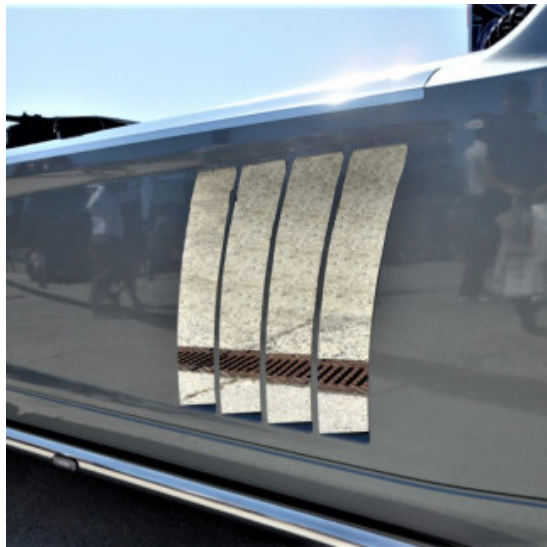

Applicazione branchie laterali inox Mercedes MP4 4pz

Kit applicazione branchie laterali in acciaio inox per Mercedes MP4.

[Vai al prodotto](#)

Prezzo: 84,18€ IVA inclusa

Descrizione Prodotto

Kit applicazione branchie laterali in acciaio inox per Mercedes MP4. Kit composto di 4 pezzi. Fornite di biadesivo per fissaggio. **Cod. articolo: APTK017MB**