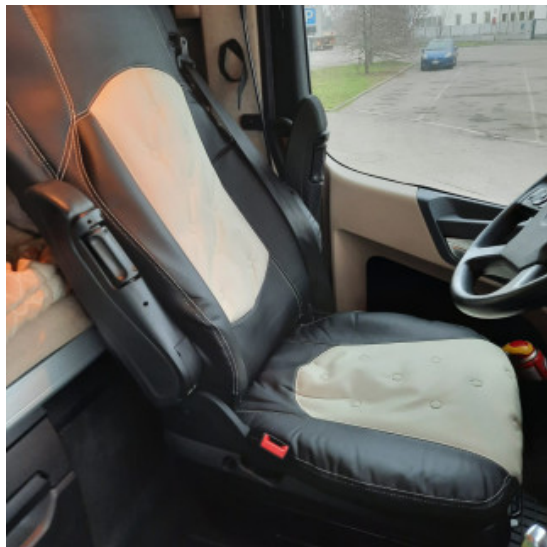

COPRISEDILI OLD STYLE MERCEDES MP4/MP5

COPPIA COPRISEDILI IN MIRBIDA SIMILPELLE PER MERCEDES ACTROS MP4/MP5.

[Vai al prodotto](#)

Prezzo: 198,86€ IVA inclusa

Descrizione Prodotto

- COPPIA COPRISEDILI IN SIMILPELLE PER MERCEDES MP4/MP5
- MODELLO OLD STYLE
- VARIE COLORAZIONI: NERO/PANNA - NERO/ROSSO - NERO/BLU - NERO/GRIGIO - CAPPUCCINO
- SPECIFICARE SE SEDILI UGUALI PNEUMATICI O SEDILE PASSEGGERO PIEGHEVOLE.
- (non disponibile per versione poltrona comfort!)