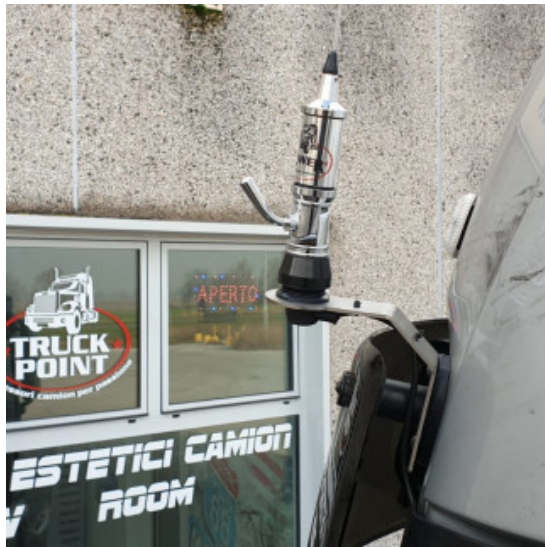

STAFFA INOX CB SU MERCEDES MP4 MP5 per antenne corte

Staffa in acciaio per antenna cb su Mercedes Mp4 con visiera
[Vai al prodotto](#)

Prezzo: 29,00€ - 38,99€ IVA inclusa

Descrizione Prodotto

Staffa in acciaio inox per supporto antenna cb da installare su Mercedes Mp4 e MP5 (versione con telecamere) Di facile montaggio. FISSAGGIO ALLA VISIERA LUNGHEZZA: 12 cm Disponibile in ACCIAIO SATINATO O LUCIDO. **Cod. Articolo: SA018TK /LSA018TK**