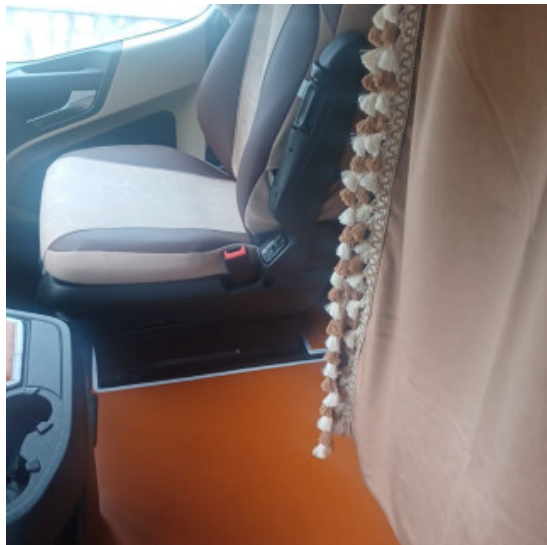

Tappeti e copricofano scai rombi Mercedes F

tappeti e copricofano per cabina F Mercedes in scai trapuntato.

[Vai al prodotto](#)

Prezzo: 242,78€ IVA inclusa

Descrizione Prodotto

- tappeti e copricofano per mercedes F (anno 2022)
- in similpelle scai rombi
- varie colorazioni: panna-rosso-nero-argento-grigio-bianco-bordeaux-oro-verde-tabacco
- sagomati su misura
- specificare il sedile lato passeggero