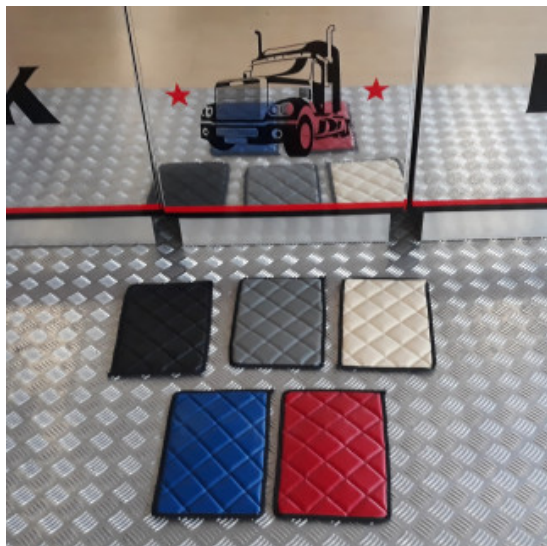

Set tappeti + copricofano in similpelle EXCLUSIVE per camion

materiale trapuntato exclusive per tappeti camion

[Vai al prodotto](#)

Prezzo: 279,38€ IVA inclusa

Descrizione Prodotto

Set tappeti + copricofano in similpelle trapuntati modello EXCLUSIVE. Varie colorazioni: PANNA - NERO - ARGENTO - BLU attenzione! ROSSO NON DISPONIBILE. Su misura. SPECIFICARE MODELLO DI CAMION E ANNO.

Set tappeti + copricofano rombi CLASSIC camion

tappeti e coprimotore per camion trapuntati a rombi

[Vai al prodotto](#)

Prezzo: 242,78€ IVA inclusa

Descrizione Prodotto

Set tappeti + copricofano su misura trapuntati a rombi CLASSIC. Vari modelli di camion. Varie colorazioni: ROSSO - BLU - PANNA - GRIGIO FUMO - NERO. SPECIFICARE IL MODELLO DI CAMION E L'ANNO. Cod. articolo: