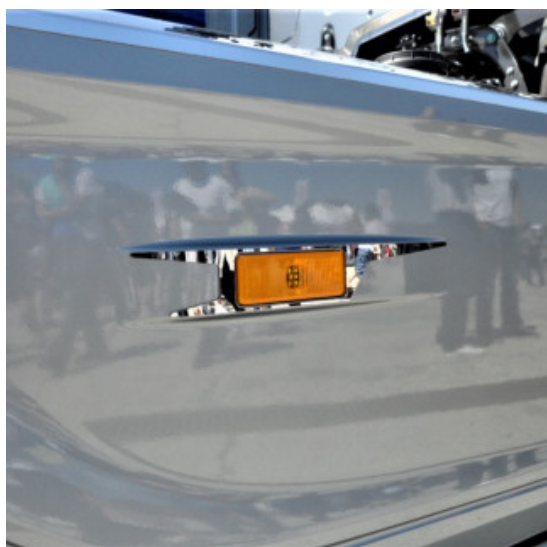

Cornice luce carena inox Mercedes MP4 2 PZ

Cornice luce carena in acciaio inox per Mercedes MP4.

[Vai al prodotto](#)

Prezzo: 71,98€ IVA inclusa

Descrizione Prodotto

Cornice luce carena in acciaio inox per Mercedes MP4. Il kit è composto da 2 pz. Fornito di biadesivo per fissaggio. **Cod. articolo: APTK018MB**