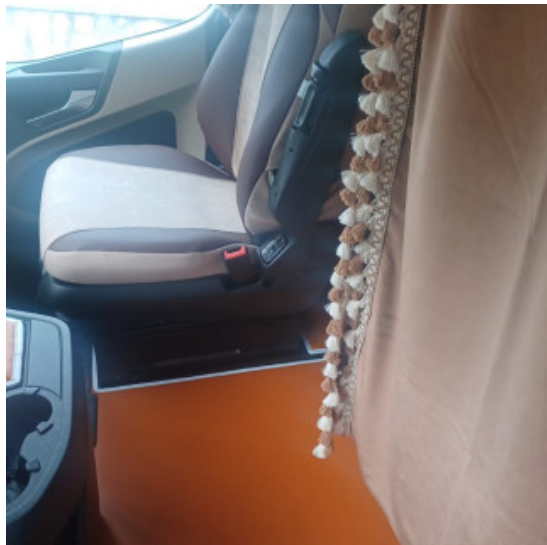

Tappetone similpelle liscia per Mercedes Mp5

tappetone in similpelle liscia per mercedes Actros mp4 / mp5. senza cuciture, facile da pulire.

[Vai al prodotto](#)

Prezzo: 242,78€ IVA inclusa

Descrizione Prodotto

- Tappetone in similpelle liscia per mercedes Mp5
- su misura.
- varie colorazioni: bianco, panna, nero, grigio, rosso, blu, tabacco
- con tappetini porta oggetti inclusi
- facile da pulire, senza cuciture
- rinforzato con doppio strato di similpelle