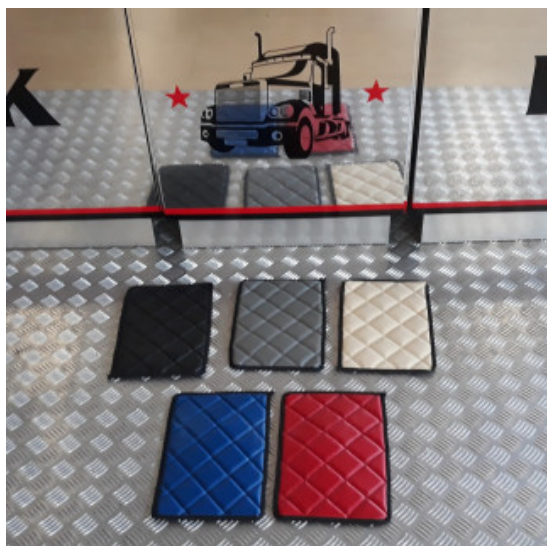

Set tappeti + copricofano rombi CLASSIC camion

tappeti e coprimotore per camion trapuntati a rombi

[Vai al prodotto](#)

Prezzo: 242,78€ IVA inclusa

Descrizione Prodotto

Set tappeti + copricofano su misura trapuntati a rombi CLASSIC. Vari modelli di camion. Varie colorazioni: ROSSO - BLU - PANNA - GRIGIO FUMO - NERO. SPECIFICARE IL MODELLO DI CAMION E L'ANNO. Cod. articolo: