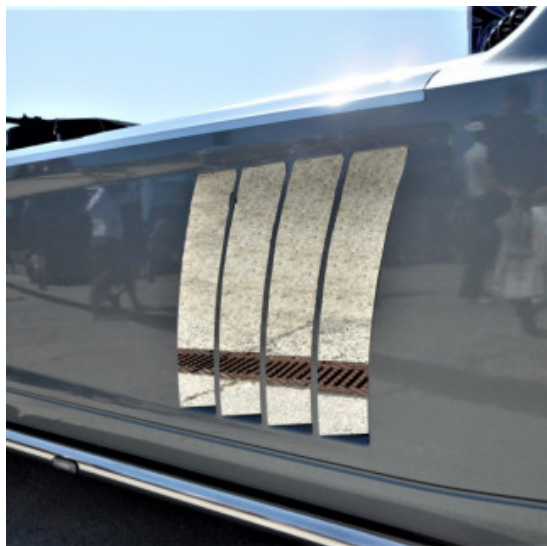

Applicazione branchie laterali inox Mercedes MP4 4pz

Kit applicazione branchie laterali in acciaio inox per Mercedes MP4.

[Vai al prodotto](#)

Prezzo: 84,18€ IVA inclusa

Descrizione Prodotto

Kit applicazione branchie laterali in acciaio inox per Mercedes MP4. Kit composto di 4 pezzi. Fornite di biadesivo per fissaggio. **Cod. articolo: APTK017MB**