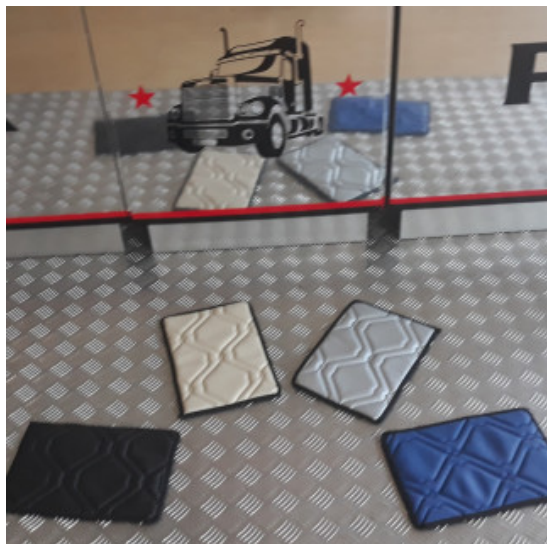

Set tappeti + copricofano in similpelle EXCLUSIVE per camion

materiale trapuntato exclusive per tappeti camion

[Vai al prodotto](#)

Prezzo: 279,38€ IVA inclusa

Descrizione Prodotto

Set tappeti + copricofano in similpelle trapuntati modello EXCLUSIVE. Varie colorazioni: PANNA - NERO - ARGENTO - BLU attenzione! ROSSO NON DISPONIBILE. Su misura. SPECIFICARE MODELLO DI CAMION E ANNO.