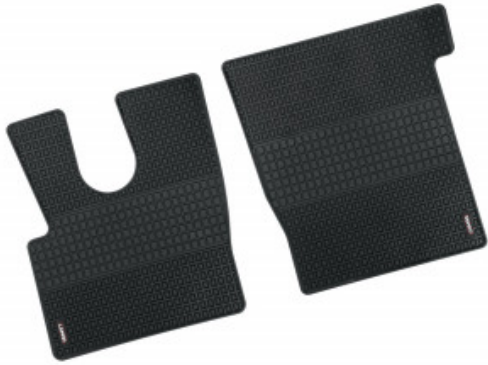

Tappeti in gomma anti acqua antiscivolo

tappeti in gomma antiscivolo anti acqua su misura per truck.

[Vai al prodotto](#)

Prezzo: 68,93€ IVA inclusa