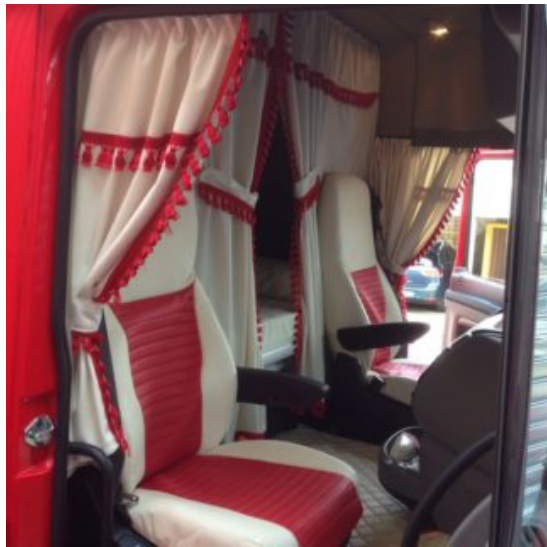

Set tende visiera laterali posteriori LIBERTY in microfibra

Set tende filtranti in microfibra per oscurare ed abbellire la cabina del camion, per cabina alta-normale-bassa.

[Vai al prodotto](#)

Prezzo: ~~280,60€~~ Il prezzo originale era: 280,60€. 217,00€ Il prezzo attuale è: 217,00€. IVA inclusa

Descrizione Prodotto

Set tende in microfibra per oscurare ed abbellire la cabina del tuo camion. Le tende in microfibra sono leggere, eleganti e di qualità **Made in Italy**. Sono disponibili in varie colorazioni e per tutti i tipi di cabina del camion: alta, normale o bassa.

- lavabile in lavatrice a 30 gradi
- il set comprende: **visiera parasole + tende laterali + tende posteriori**.
- fiocco standard: colore nero
- possibilità di modificare il colore del fiocco a 39€
- colori extra per il fiocco: oro, rosso, blu elettrico, grigio, bianco

Indicazioni sulla misura delle tende:

- tende per cabina alta: 180 cm
- tende per cabina normale: 150 cm
- tende cabina bassa: 130 cm

SCOPRI I DETTAGLI DELLE TENDE OSCURANTI NEL NOSTRO VIDEO