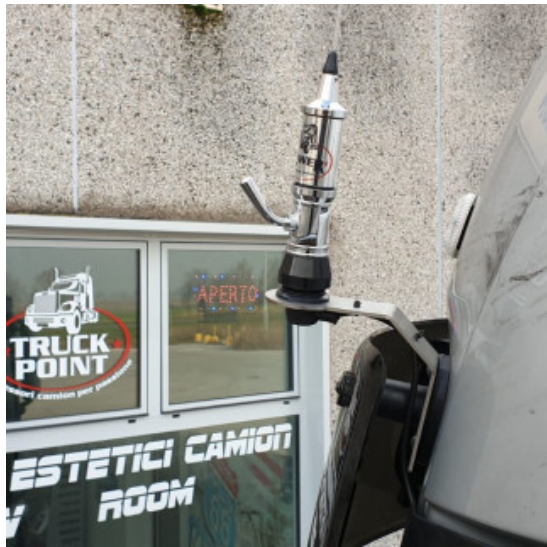

STAFFA INOX CB SU MERCEDES MP4 MP5 per antenne corte

Staffa in acciaio per antenna cb su Mercedes Mp4 con visiera
[Vai al prodotto](#)

Prezzo: 29,00€ - 38,99€ IVA inclusa

Descrizione Prodotto

Staffa in acciaio inox per **supporto antenna cb** da installare su **Mercedes Mp4** e MP5 (versione con telecamere) Di facile montaggio. FISSAGGIO ALLA VISIERA LUNGHEZZA: 12 cm Disponibile in ACCIAIO SATINATO O LUCIDO. **Cod. Articolo: SA018TK /LSA018TK**