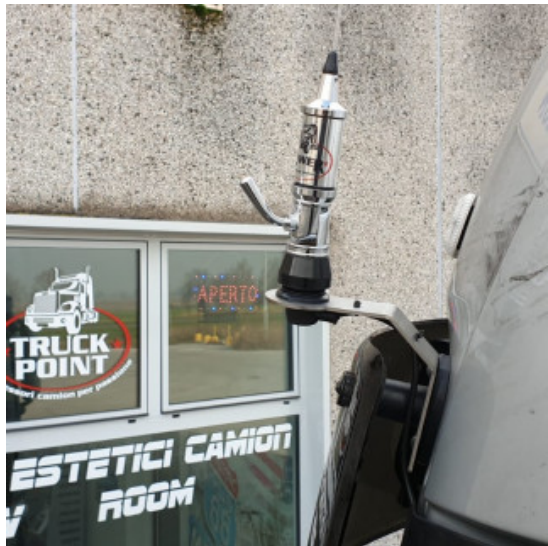

STAFFA INOX CB SU MERCEDES MP4 MP5 per antenne corte

Staffa in acciaio per antenna cb su Mercedes Mp4 con visiera

[Vai al prodotto](#)

Prezzo: 29,00€ - 38,99€ IVA inclusa

Descrizione Prodotto

Staffa in acciaio inox per supporto antenna cb da installare su Mercedes Mp4 e MP5 (versione con telecamere) Di facile montaggio. FISSAGGIO ALLA VISIERA LUNGHEZZA: 12 cm Disponibile in ACCIAIO SATINATO O LUCIDO. **Cod. Articolo: SA018TK /LSA018TK**