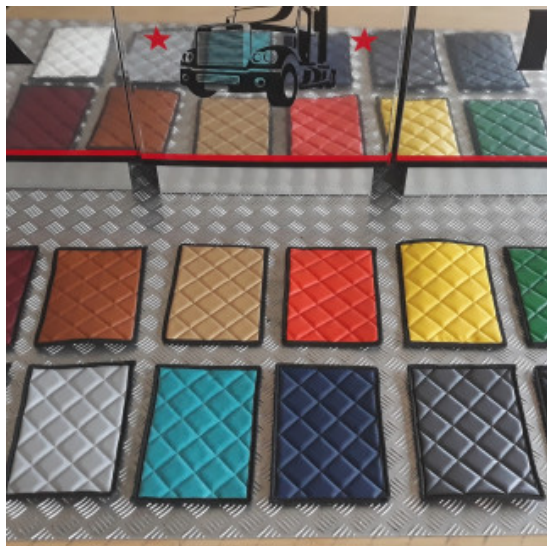

Set tappeti + copricofano rombi CLASSIC camion

tappeti e coprimotore per camion trapuntati a rombi

[Vai al prodotto](#)

Prezzo: 242,78€ IVA inclusa

Descrizione Prodotto

Set tappeti + copricofano su misura trapuntati a rombi CLASSIC. Vari modelli di camion. Varie colorazioni: ROSSO - BLU - PANNA - GRIGIO FUMO - NERO. SPECIFICARE IL MODELLO DI CAMION E L'ANNO. Cod. articolo:

Set tappeti + copricofano PRESTIGE trapuntati con rinforzo

tappeti e coprimotore con materiale rinforzato per camion

[Vai al prodotto](#)

Prezzo: 242,78€ IVA inclusa

Descrizione Prodotto

Set tappeti + coprimotore trapuntati rombi con doppio strato di rinforzo. Su misura per vari modelli di camion. Varie colorazioni possibili: SILVER - BIANCO GHIACCIO - ORO - ARANCIO - MARRONE - VERDE - TURCHESE - BORDEAUX - BLU NOTTE. SPECIFICARE IL MODELLO DI CAMION E L'ANNO. Cod. articolo:

Tappetone in similpelle EXCLUSIVE argento Mercedes MP4/ MP5

tappetone pianale unico similpelle per mercedes mp4

[Vai al prodotto](#)

Prezzo: 279,38€ IVA inclusa

Descrizione Prodotto

Tappetone in similpelle exclusive argento per Mercedes MP4 cabina MEGA SPACE, pianale unico. SPECIFICARE TIPOLOGIA DI CAMBIO. SPECIFICARE TIPOLOGIA DI SEDILI. Possibilità di personalizzazione con ricamo. attenzione! copri base sedili ESCLUSI!