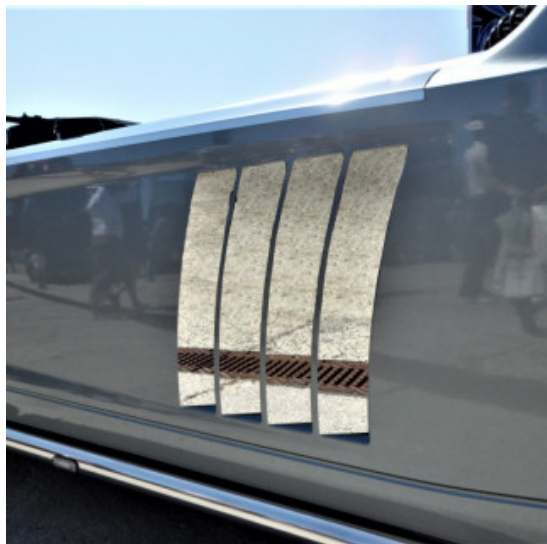

Applicazione branchie laterali inox Mercedes MP4 4pz

Kit applicazione branchie laterali in acciaio inox per Mercedes MP4.

[Vai al prodotto](#)

Prezzo: 84,18€ IVA inclusa

Descrizione Prodotto

Kit applicazione branchie laterali in acciaio inox per Mercedes MP4. Kit composto di 4 pezzi. Fornite di biadesivo per fissaggio. **Cod. articolo: APTK017MB**