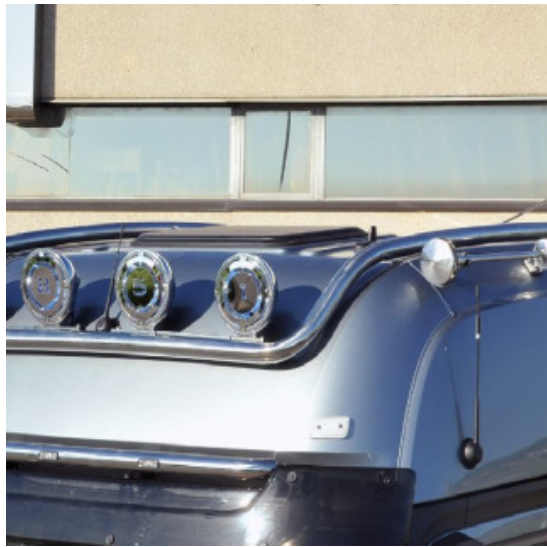

Supporto fari lungo inox Mercedes MP4

Supporto fari lungo in acciaio inox per Mercedes MP4 (dal 2012).

[Vai al prodotto](#)

Prezzo: 1.035,78€ IVA inclusa

Descrizione Prodotto

Supporto fari lungo in acciaio inox per Mercedes MP4 (dal 2012). Con barra per predisposizione fari. Diametro: 60 mm. Modello compatibile **SOLO CON CABINA GIGA SPACE.** Forare la cabina e mettere inserti prima di fissare la barra. **CON POSSIBILITA' DI LUCI A INCASSO.** **Cod. articolo: SF003ME**