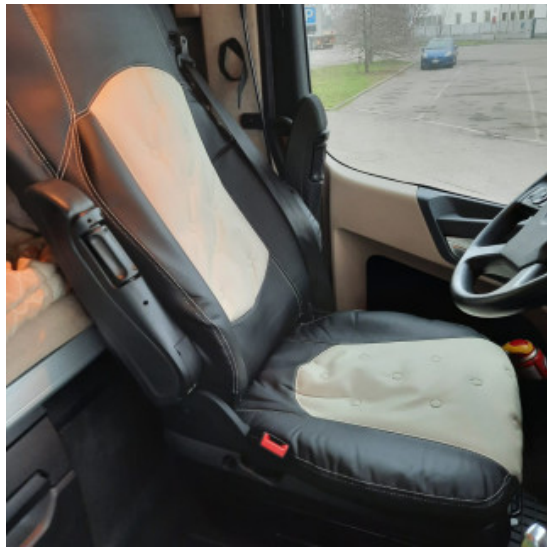

COPRISEDILI OLD STYLE MERCEDES MP4/MP5

COPPIA COPRISEDILI IN MIRBIDA SIMILPELLE PER MERCEDES ACTROS MP4/MP5.

[Vai al prodotto](#)

Prezzo: 198,86€ IVA inclusa

Descrizione Prodotto

- COPPIA COPRISEDILI IN SIMILPELLE PER MERCEDES MP4/MP5
- MODELLO OLD STYLE
- VARIE COLORAZIONI: NERO/PANNA - NERO/ROSSO - NERO/BLU - NERO/GRIGIO - CAPPUCCINO
- SPECIFICARE SE SEDILI UGUALI PNEUMATICI O SEDILE PASSEGGERO PIEGHEVOLE.
- (non disponibile per versione poltrona comfort!)