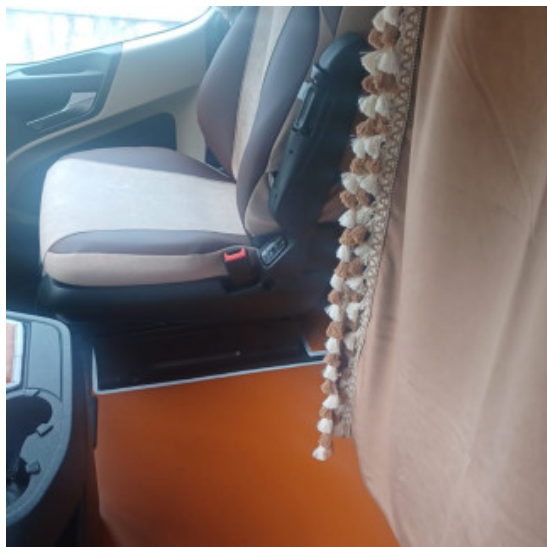

Tappeti e copricofano scai rombi Mercedes F

tappeti e copricofano per cabina F Mercedes in scai trapuntato.

[Vai al prodotto](#)

Prezzo: 242,78€ IVA inclusa

Descrizione Prodotto

- tappeti e copricofano per mercedes F (anno 2022)
- in similpelle scai rombi
- varie colorazioni: panna-rosso-nero-argento-grigio-bianco-bordeaux-oro-verde-tabacco
- sagomati su misura
- specificare il sedile lato passeggero