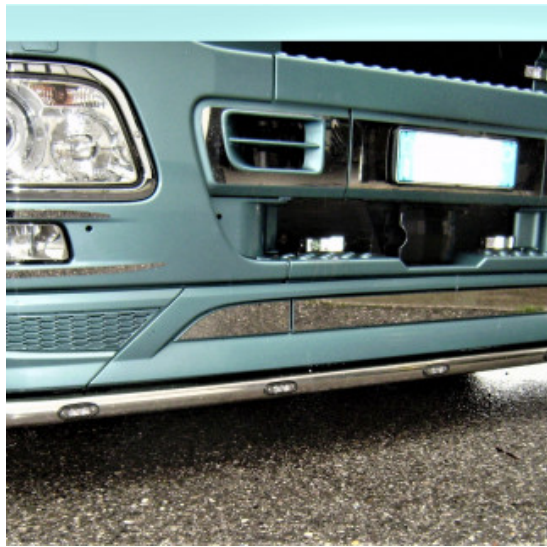

Tubo sottoparaurti inox Mercedes MP2/MP3

Tubo dritto sottoparaurti in acciaio inox per Mercedes MP2/MP3.

[Vai al prodotto](#)

Prezzo: 486,78€ IVA inclusa

Descrizione Prodotto

Tubo dritto sottoparaurti in acciaio inox per Mercedes MP2/MP3. Diametro tubo: 40 mm. CON POSSIBILITA' DI LUCI AD INCASSO. Fornito con staffe per il fissaggio. **Cod. articolo: ST004ME**