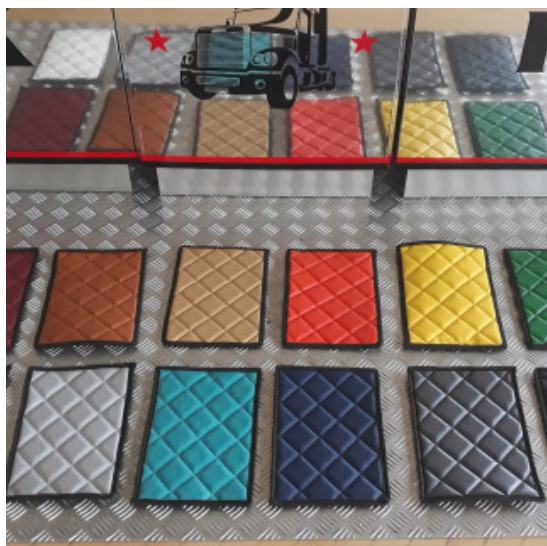

Set tappeti + copricofano in similpelle EXCLUSIVE per camion

materiale trapuntato exclusive per tappeti camion

[Vai al prodotto](#)

Prezzo: 279,38€ IVA inclusa

Descrizione Prodotto

Set tappeti + copricofano in similpelle trapuntati modello EXCLUSIVE. Varie colorazioni: PANNA - NERO - ARGENTO - BLU attenzione! ROSSO NON DISPONIBILE. Su misura. SPECIFICARE MODELLO DI CAMION E ANNO.

Set tappeti + copricofano rombi CLASSIC camion

tappeti e coprimotore per camion trapuntati a rombi

[Vai al prodotto](#)

Prezzo: 242,78€ IVA inclusa

Descrizione Prodotto

Set tappeti + copricofano su misura trapuntati a rombi CLASSIC. Vari modelli di camion. Varie colorazioni: ROSSO - BLU - PANNA - GRIGIO FUMO - NERO. SPECIFICARE IL MODELLO DI CAMION E L'ANNO. Cod. articolo:

Set tappeti + copricofano PRESTIGE trapuntati con rinforzo

tappeti e coprimotore con materiale rinforzato per camion

[Vai al prodotto](#)

Prezzo: 242,78€ IVA inclusa

Descrizione Prodotto

Set tappeti + coprimotore trapuntati rombi con doppio strato di rinforzo. Su misura per vari modelli di camion. Varie colorazioni possibili: SILVER - BIANCO GHIACCIO - ORO - ARANCIO - MARRONE - VERDE - TURCHESE - BORDEAUX - BLU NOTTE. SPECIFICARE IL MODELLO DI CAMION E L'ANNO. Cod. articolo:

Tappetone trapuntato similpelle EXCLUSIVE Mercedes MP3

pianale unico trapuntato in similpelle per Mercedes MP3.

[Vai al prodotto](#)

Prezzo: 279,38€ IVA inclusa

Descrizione Prodotto

pianale unico trapuntato in similpelle per Mercedes MP3. Cabina mega space. MODELLO EXCLUSIVE. varie colorazioni: PANNA - BLU - NERO - ARGENTO POSSIBILITA' DI RICAMO PERSONALIZZATO.