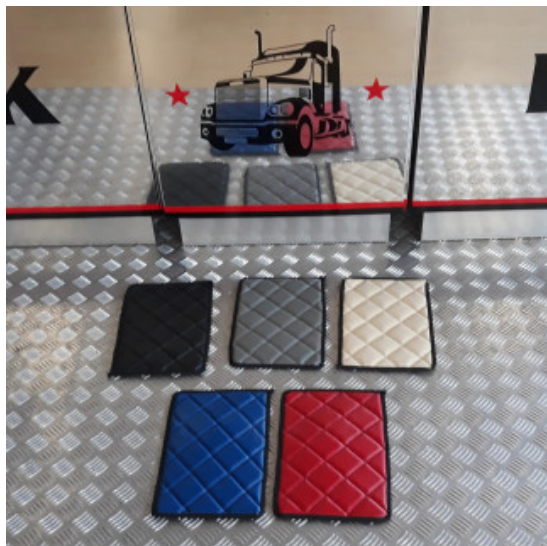

Descrizione Prodotto

Coppia tappeti in gomma su misura per vari modelli di camion: DAF-SCANIA-IVECO-MERCEDES-VOLVO-RENAULT-MAN

- Ottima qualità per una lunga durata.
- Materiale conforme alle normative Reach reg.1907/2006.
- Bordatura a rilievo maggiorato.
- Possono essere utilizzati anche in condizioni estreme con forte presenza di acqua, fango, sporcizia e neve.
- Eco gomma di alta qualità e lunga durata.
- Retro antiscivolo.
- Facili da pulire, lavabili con idropulitrice

Set tappeti + copricofano in similpelle EXCLUSIVE per camion

materiale trapuntato exclusive per tappeti camion

[Vai al prodotto](#)

Prezzo: 279,38€ IVA inclusa

Descrizione Prodotto

Set tappeti + copricofano in similpelle trapuntati modello EXCLUSIVE. Varie colorazioni: PANNA - NERO - ARGENTO - BLU attenzione! ROSSO NON DISPONIBILE. Su misura. SPECIFICARE MODELLO DI CAMION E ANNO.

Set tappeti + copricofano rombi CLASSIC camion

tappeti e coprimotore per camion trapuntati a rombi

[Vai al prodotto](#)

Prezzo: 242,78€ IVA inclusa

Descrizione Prodotto

Set tappeti + copricofano su misura trapuntati a rombi CLASSIC. Vari modelli di camion. Varie colorazioni: ROSSO - BLU - PANNA - GRIGIO FUMO - NERO. SPECIFICARE IL MODELLO DI CAMION E L'ANNO. Cod. articolo:

Set tappeti + copricofano PRESTIGE trapuntati con rinforzo

tappeti e coprimotore con materiale rinforzato per camion

[Vai al prodotto](#)

Prezzo: 242,78€ IVA inclusa

Descrizione Prodotto

Set tappeti + coprimotore trapuntati rombi con doppio strato di rinforzo. Su misura per vari modelli di camion. Varie colorazioni possibili: SILVER - BIANCO GHIACCIO - ORO - ARANCIO - MARRONE - VERDE - TURCHESE - BORDEAUX - BLU NOTTE. SPECIFICARE IL MODELLO DI CAMION E L'ANNO. Cod. articolo: