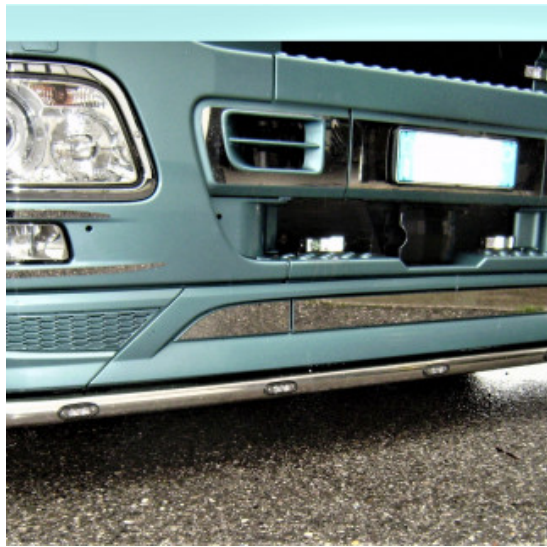

Bull bar portatarga inox Mercedes MP2/MP3

Bull bar portatarga in acciaio inox per Mercedes MP2/MP3.

[Vai al prodotto](#)

Prezzo: 401,38€ IVA inclusa

Descrizione Prodotto

Bull bar portatarga in acciaio inox per Mercedes MP2/MP3. Con staffe per il fissaggio. Diametro tubo: 60 mm. CON POSSIBILITA' DI LUCI A INCASSO. **Cod. articolo: ST001ME**