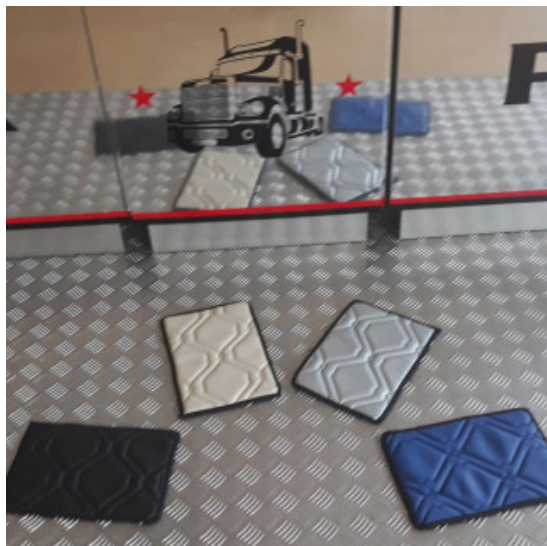

Descrizione Prodotto

Coppia tappeti in gomma su misura per vari modelli di camion: DAF-SCANIA-IVECO-MERCEDES-VOLVO-RENAULT-MAN

- Ottima qualità per una lunga durata.
- Materiale conforme alle normative Reach reg.1907/2006.
- Bordatura a rilievo maggiorato.
- Possono essere utilizzati anche in condizioni estreme con forte presenza di acqua, fango, sporcizia e neve.
- Eco gomma di alta qualità e lunga durata.
- Retro antiscivolo.
- Facili da pulire, lavabili con idropulitrice

set tappeti + coprismotore in similpelle LISCIA

trapuntatura per tappeti camion in similpelle liscia

[Vai al prodotto](#)

Prezzo: 239,00€ IVA inclusa

Descrizione Prodotto

set tappeti + coprismotore su misura per vari modelli di camion In similpelle LISCIA vari colori.

Set tappeti + copricofano in similpelle EXCLUSIVE per camion

materiale trapuntato exclusive per tappeti camion

[Vai al prodotto](#)

Prezzo: 279,38€ IVA inclusa

Descrizione Prodotto

Set tappeti + copricofano in similpelle trapuntati modello EXCLUSIVE. Varie colorazioni: PANNA - NERO - ARGENTO - BLU attenzione! ROSSO NON DISPONIBILE. Su misura. SPECIFICARE MODELLO DI CAMION E ANNO.