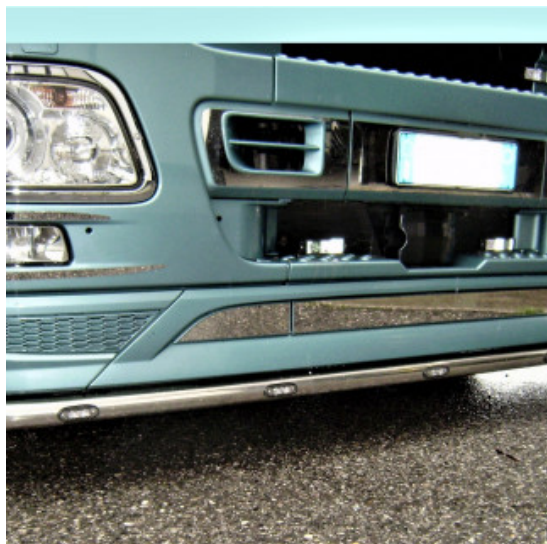

Tubo sottoparaurti inox Mercedes MP2/MP3

Tubo dritto sottoparaurti in acciaio inox per Mercedes MP2/MP3.

[Vai al prodotto](#)

Prezzo: 486,78€ IVA inclusa

Descrizione Prodotto

Tubo dritto sottoparaurti in acciaio inox per Mercedes MP2/MP3. Diametro tubo: 40 mm. CON POSSIBILITA' DI LUCI AD INCASSO. Fornito con staffe per il fissaggio. **Cod. articolo: ST004ME**