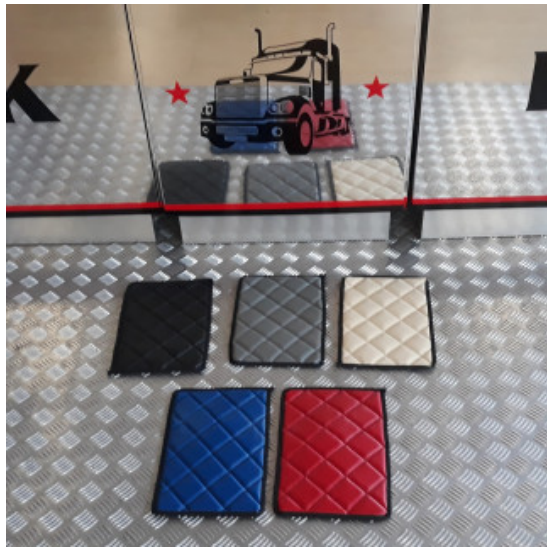

### Descrizione Prodotto

Coppia tappeti in gomma su misura per vari modelli di camion: DAF-SCANIA-IVECO-MERCEDES-VOLVO-RENAULT-MAN

- Ottima qualità per una lunga durata.
- Materiale conforme alle normative Reach reg.1907/2006.
- Bordatura a rilievo maggiorato.
- Possono essere utilizzati anche in condizioni estreme con forte presenza di acqua, fango, sporcizia e neve.
- Eco gomma di alta qualità e lunga durata.
- Retro antiscivolo.
- Facili da pulire, lavabili con idropulitrice

## Set tappeti + copricofano in similpelle EXCLUSIVE per camion

materiale trapuntato exclusive per tappeti camion

[Vai al prodotto](#)

**Prezzo:** 279,38€ IVA inclusa

### Descrizione Prodotto

Set tappeti + copricofano in similpelle trapuntati modello EXCLUSIVE. Varie colorazioni: PANNA - NERO - ARGENTO - BLU attenzione! ROSSO NON DISPONIBILE. Su misura. SPECIFICARE MODELLO DI CAMION E ANNO.