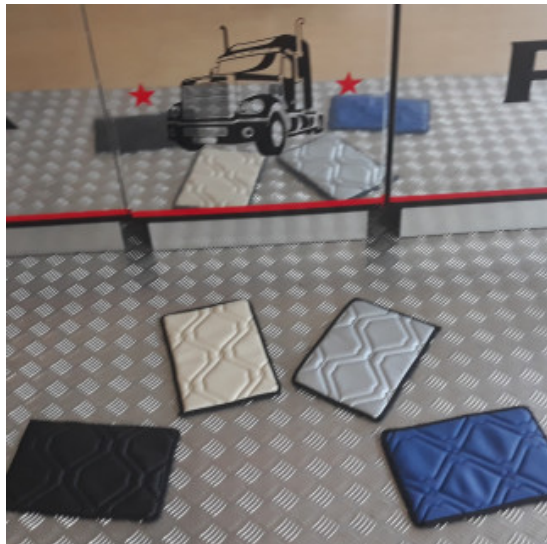

Set tappeti + copricofano in similpelle EXCLUSIVE per camion

materiale trapuntato exclusive per tappeti camion

[Vai al prodotto](#)

Prezzo: 279,38€ IVA inclusa

Descrizione Prodotto

Set tappeti + copricofano in similpelle trapuntati modello EXCLUSIVE. Varie colorazioni: PANNA - NERO - ARGENTO - BLU attenzione! ROSSO NON DISPONIBILE. Su misura. SPECIFICARE MODELLO DI CAMION E ANNO.